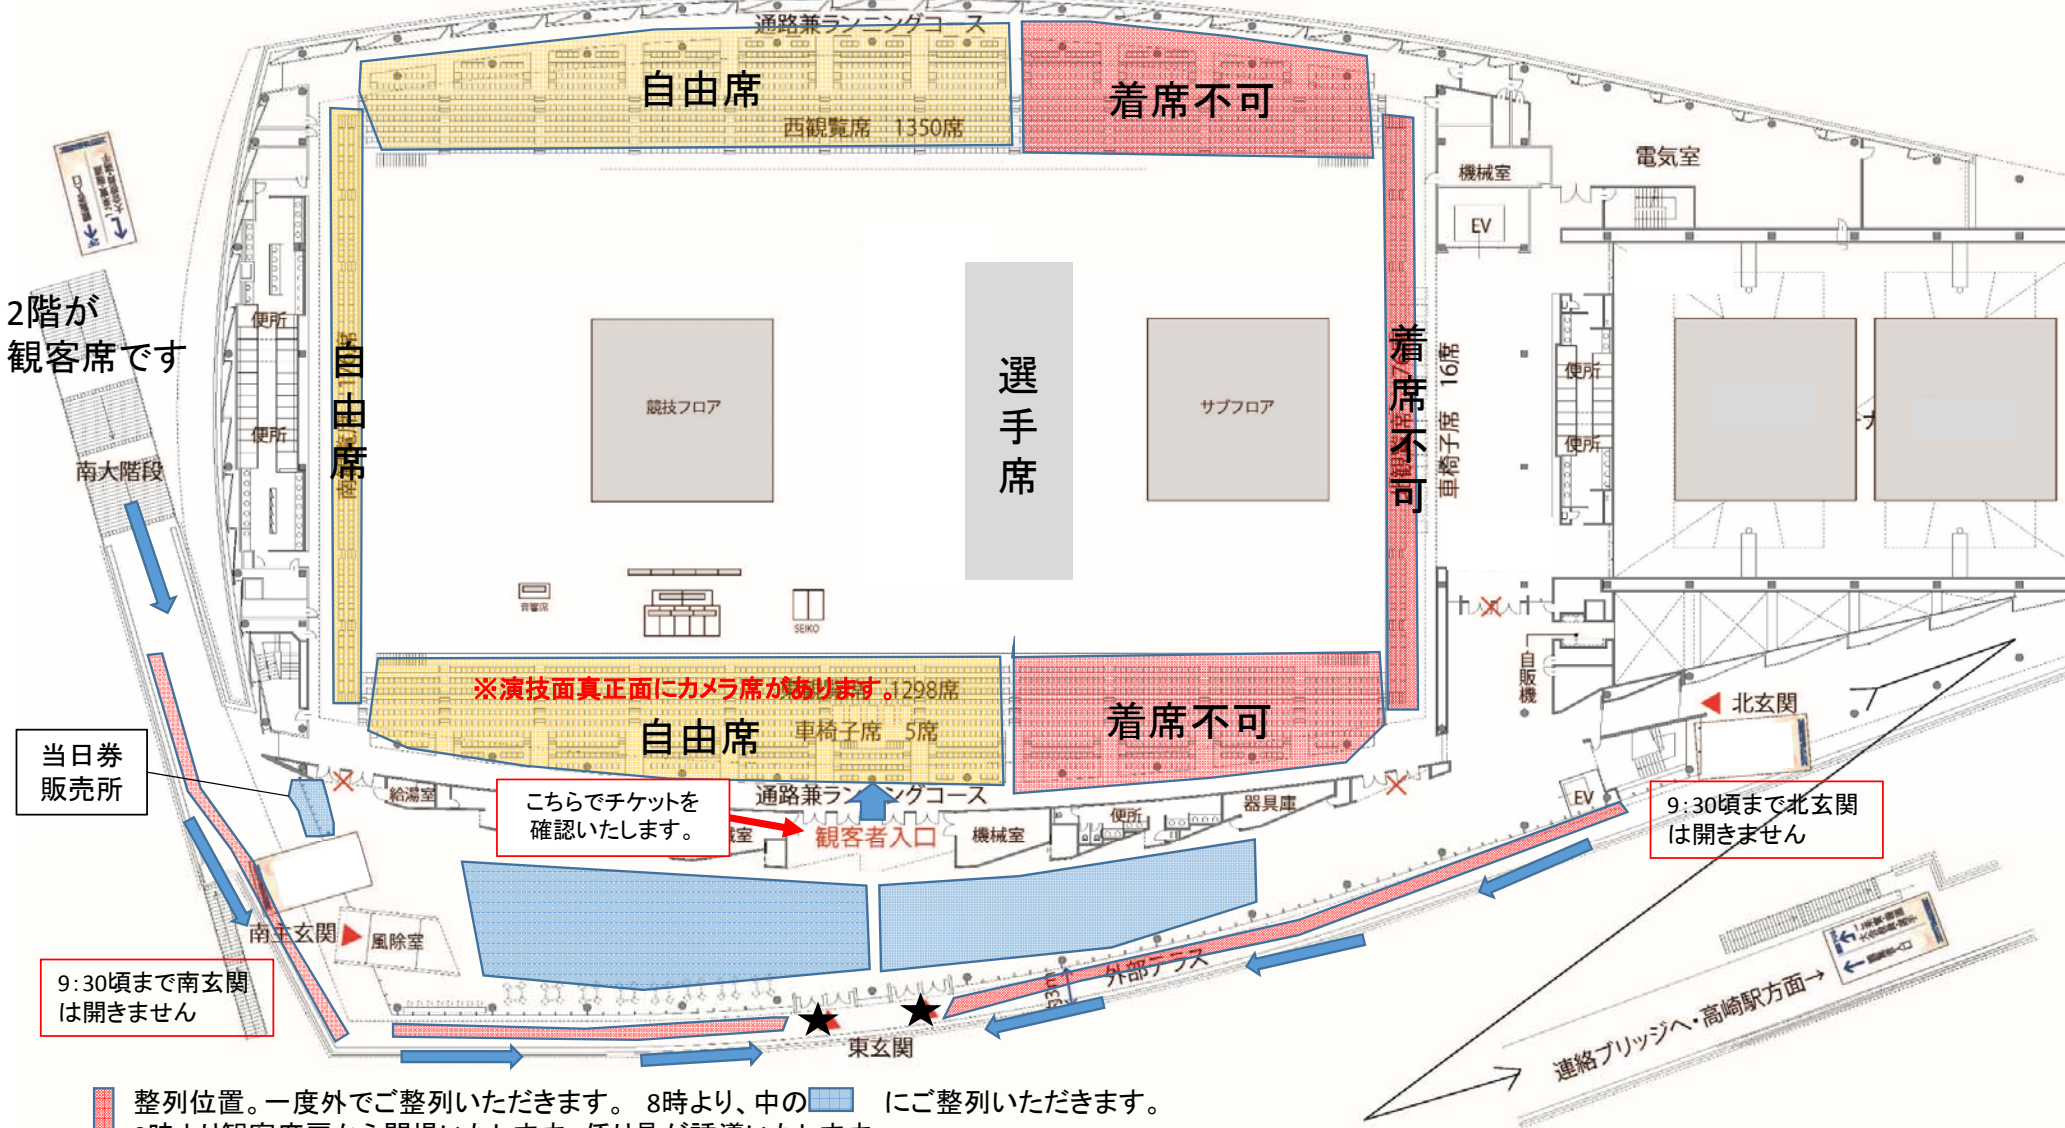

第35回世界新体操選手権大会、第9回アジア・第15回アジアジュニア新体操選手権大会日本代表選考会  
 第29回ユニバーシアード競技大会新体操日本代表決定競技会

■ 整列位置。一度外でご整列いただきます。8時より、中の [ ] にご整列いただきます。9時より観客席扉から開場いたします。係り員が誘導いたします。