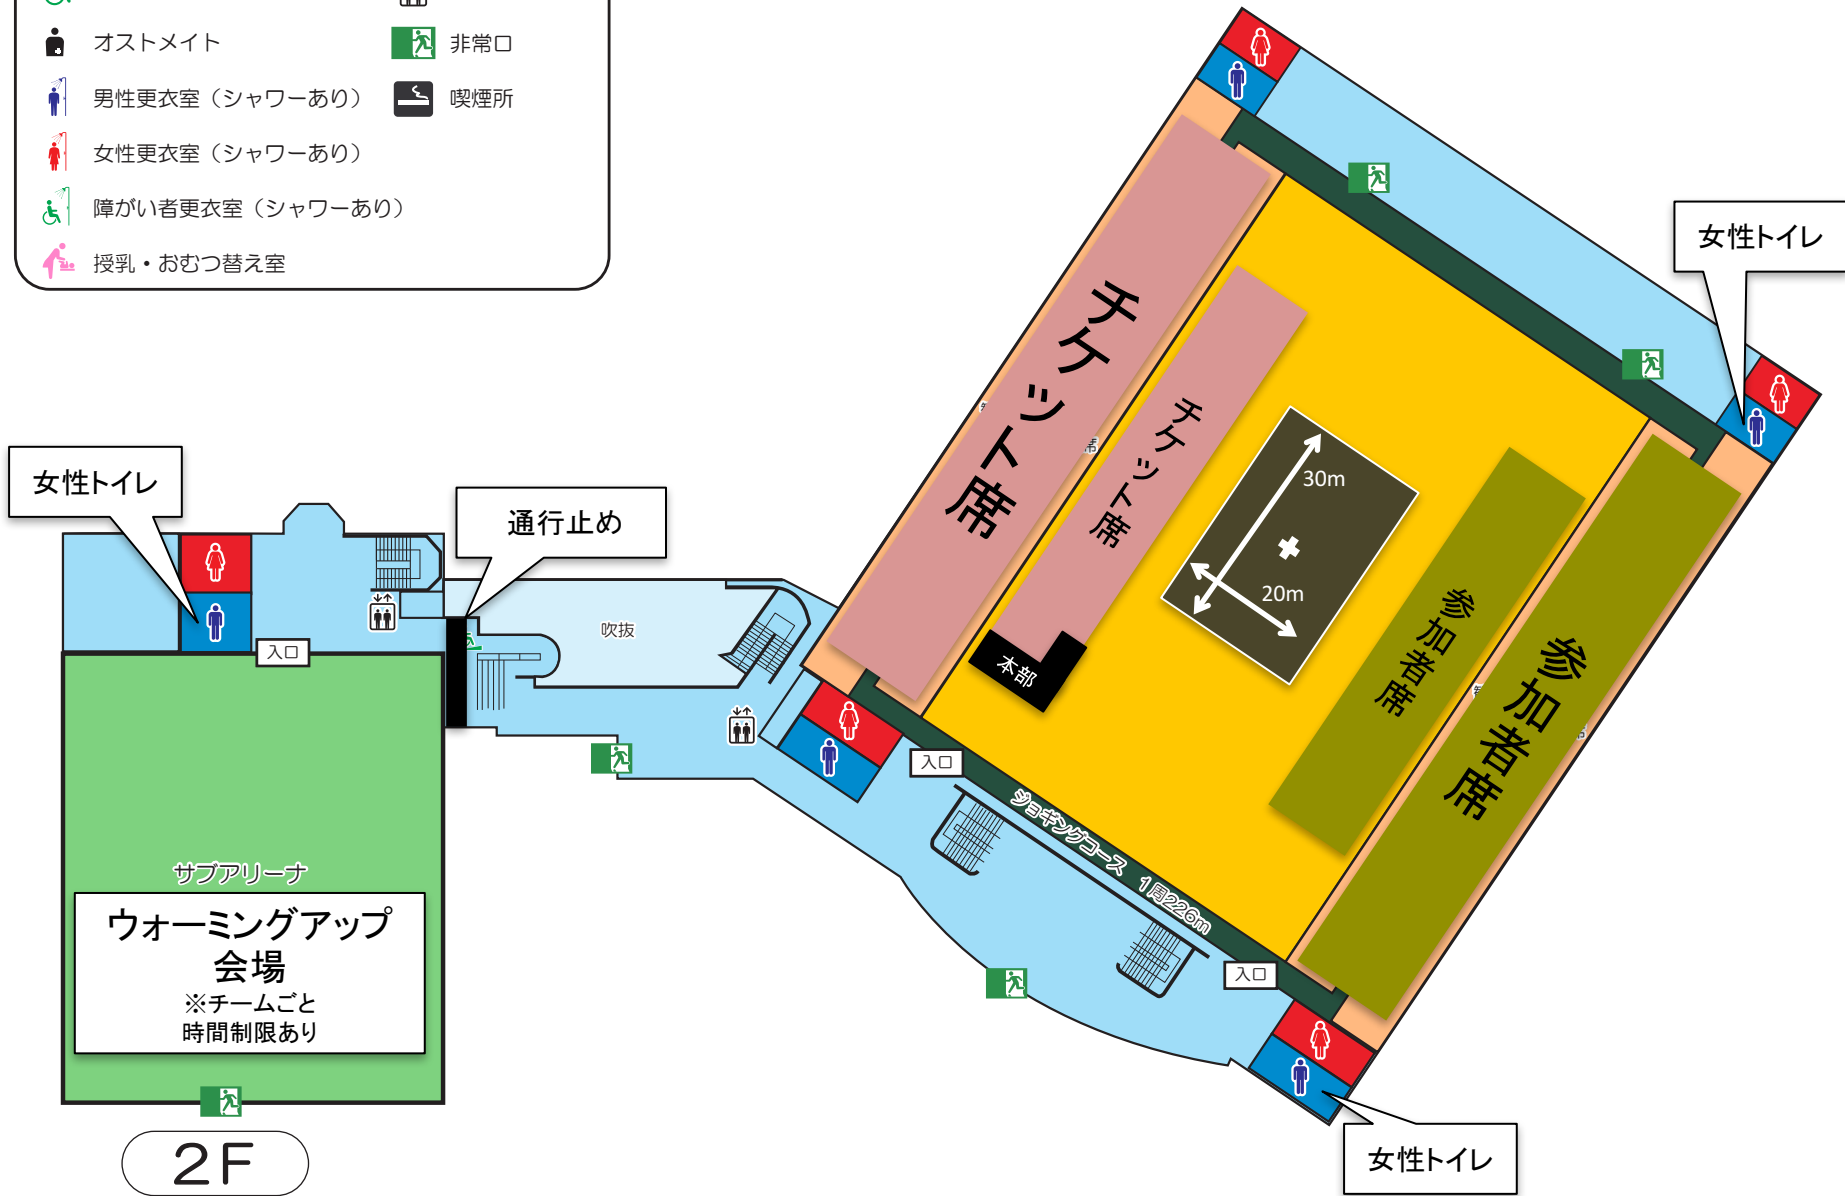

# 日本体操祭 まちだ大会 町田市立総合体育館 会場図

-  男性トイレ
-  女性トイレ
-  障がい者用トイレ
-  オストメイト
-  男性更衣室（シャワーあり）
-  女性更衣室（シャワーあり）
-  障がい者更衣室（シャワーあり）
-  授乳・おむつ替え室
-  冷水器
-  公衆電話
-  エレベーター
-  非常口
-  喫煙所

2F

-  男性トイレ
-  女性トイレ
-  障がい者用トイレ
-  オストメイト
-  男性更衣室 (シャワーあり)
-  女性更衣室 (シャワーあり)
-  障がい者更衣室 (シャワーあり)
-  授乳・おむつ替え室
-  冷水器
-  公衆電話
-  エレベーター
-  非常口
-  喫煙所

通行止め

ゲスト&本部室  
控え室

女性トイレ

喫煙場所

物品販売

入場口

退場口

会場  
出入り口

チケット  
販売

チケット  
リストバンド  
確認

実行委員  
集合場所

女性更衣室

待機場所

女性トイレ

席  
下  
席

参加者  
席

第2駐車場  
出入口

総合受付

券売

案内モニター

チケット  
販売

階段

テラス  
出入口

テラス  
出入口