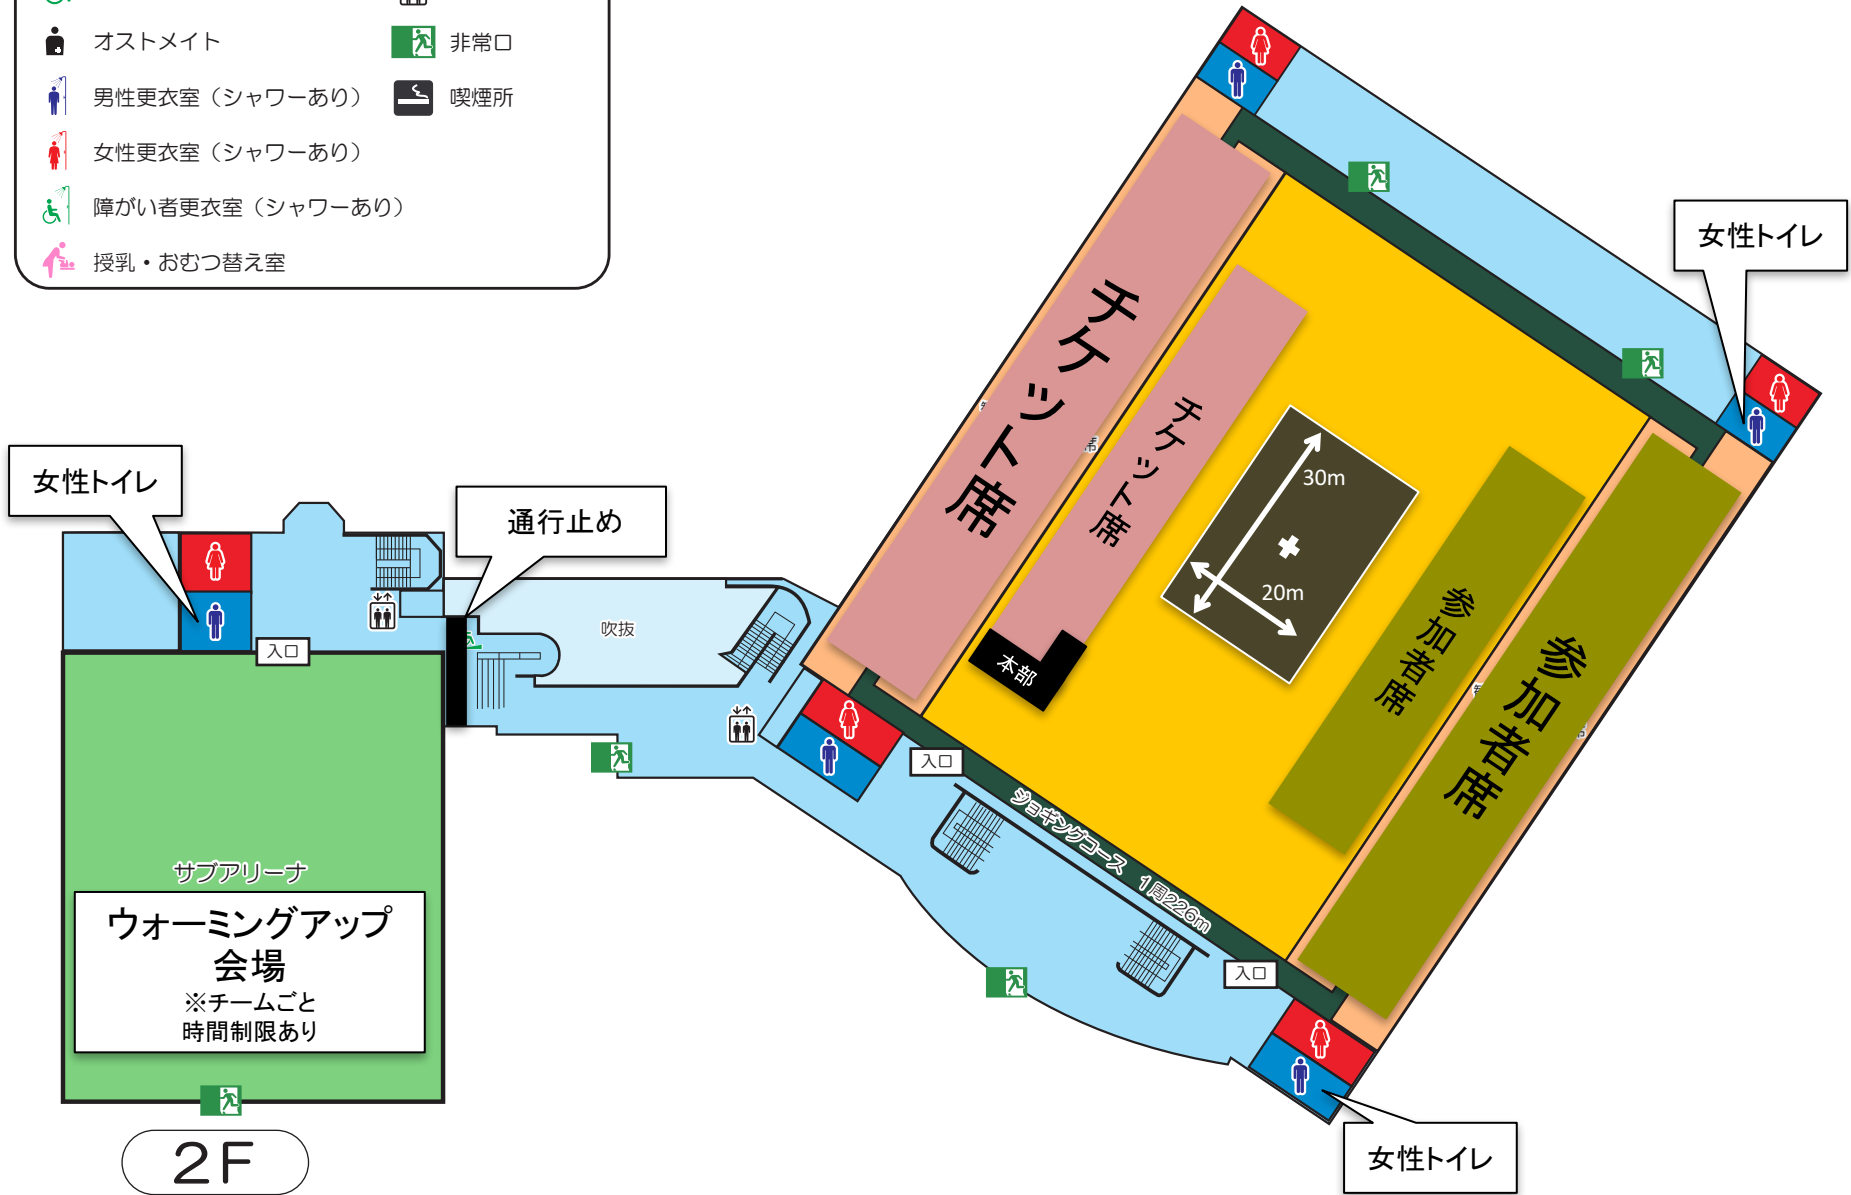

日本体操祭 まちだ大会 町田市立総合体育館 会場図

- | | | | |
|--|------------------|--|--------|
| | 男性トイレ | | 冷水器 |
| | 女性トイレ | | 公衆電話 |
| | 障がい者用トイレ | | エレベーター |
| | オストメイト | | 非常口 |
| | 男性更衣室 (シャワーあり) | | 喫煙所 |
| | 女性更衣室 (シャワーあり) | | |
| | 障がい者更衣室 (シャワーあり) | | |
| | 授乳・おむつ替え室 | | |

2F

-  男性トイレ
-  女性トイレ
-  障がい者用トイレ
-  オストメイト
-  男性更衣室 (シャワーあり)
-  女性更衣室 (シャワーあり)
-  障がい者更衣室 (シャワーあり)
-  授乳・おむつ替え室
-  冷水器
-  公衆電話
-  エレベーター
-  非常口
-  喫煙所

1F