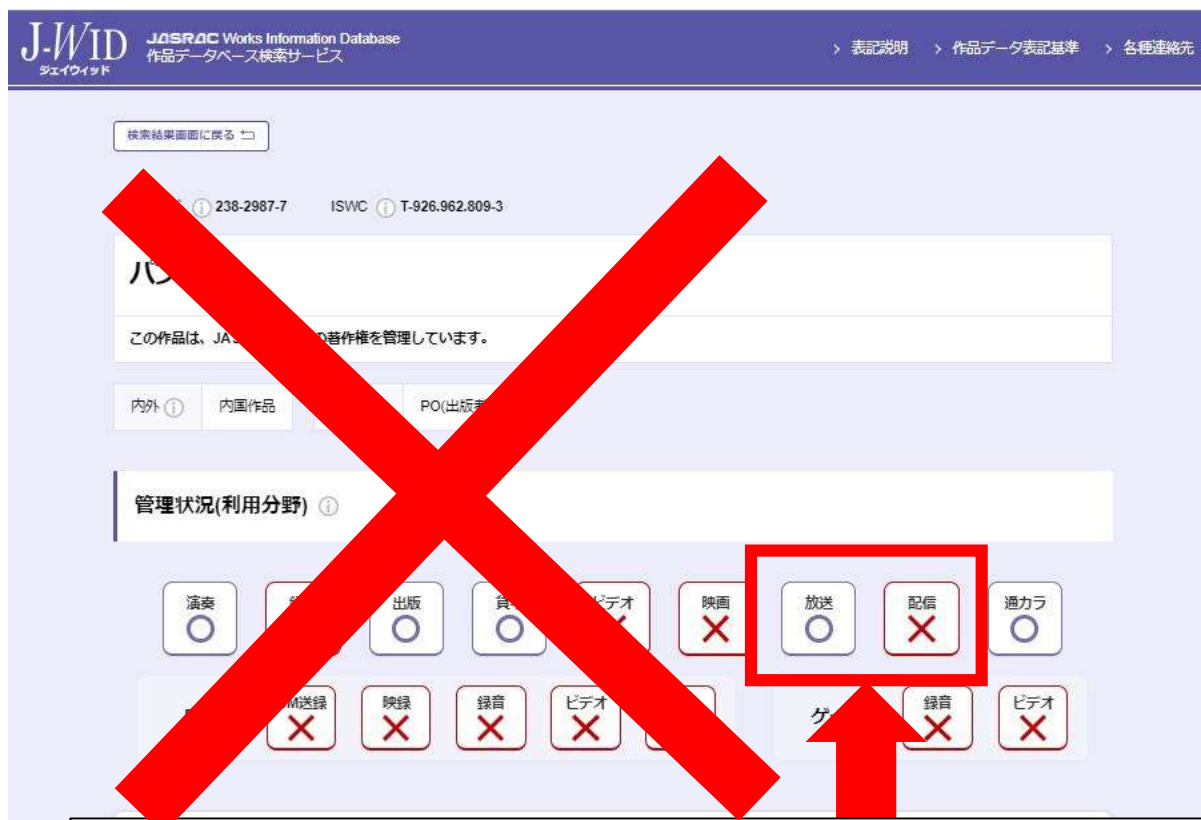

放送・配信をチェック
※放送○、配信×のため使用NG