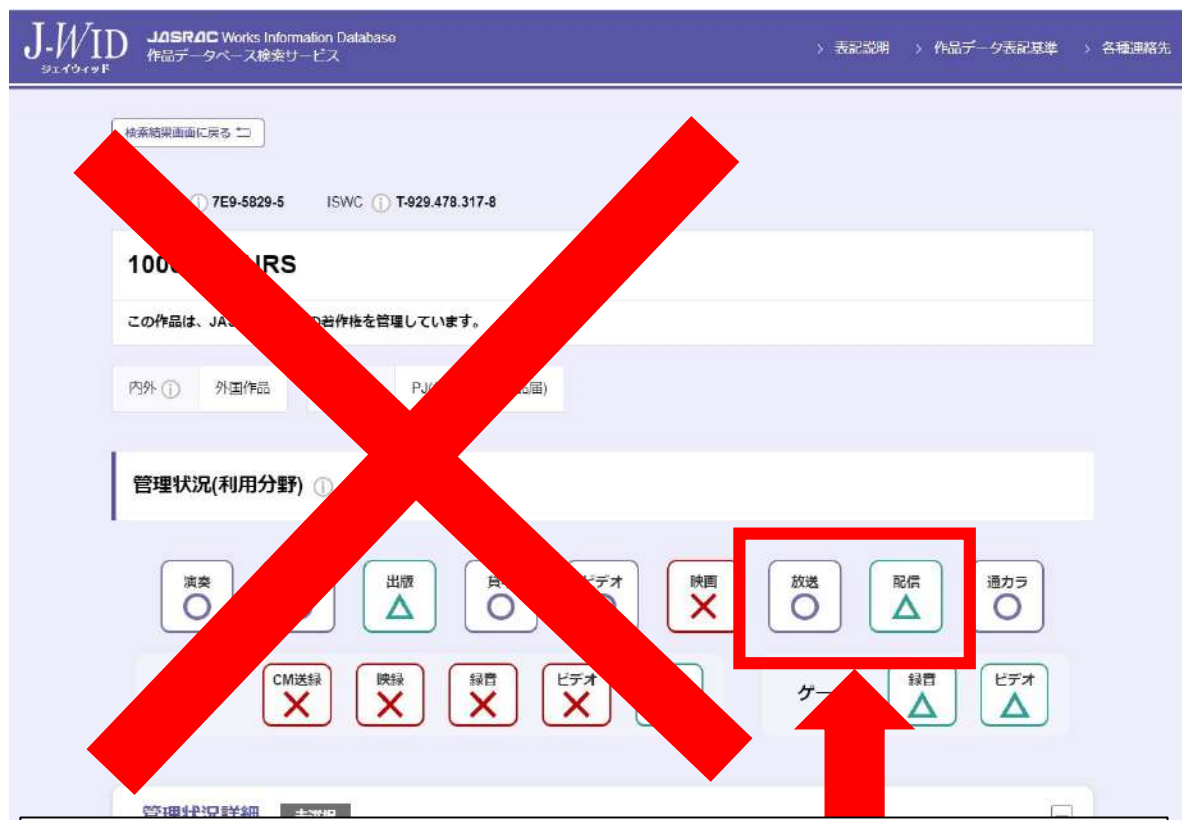

出版者名 ①

前方一致で

アーティスト名 ①

中間一致

検索対象作品 ①

全て  内国作品  外国作品

クリア

再検索

作品タイトルを入力

**放送・配信をチェック**  
 ※放送○、配信×のため使用NG

**放送・配信をチェック**  
 ※放送○、配信△も使用NG

**放送・配信のどちらかが×もしくは△は使用NG**

**放送・配信をチェック**  
 ※放送○、配信○のため使用OK