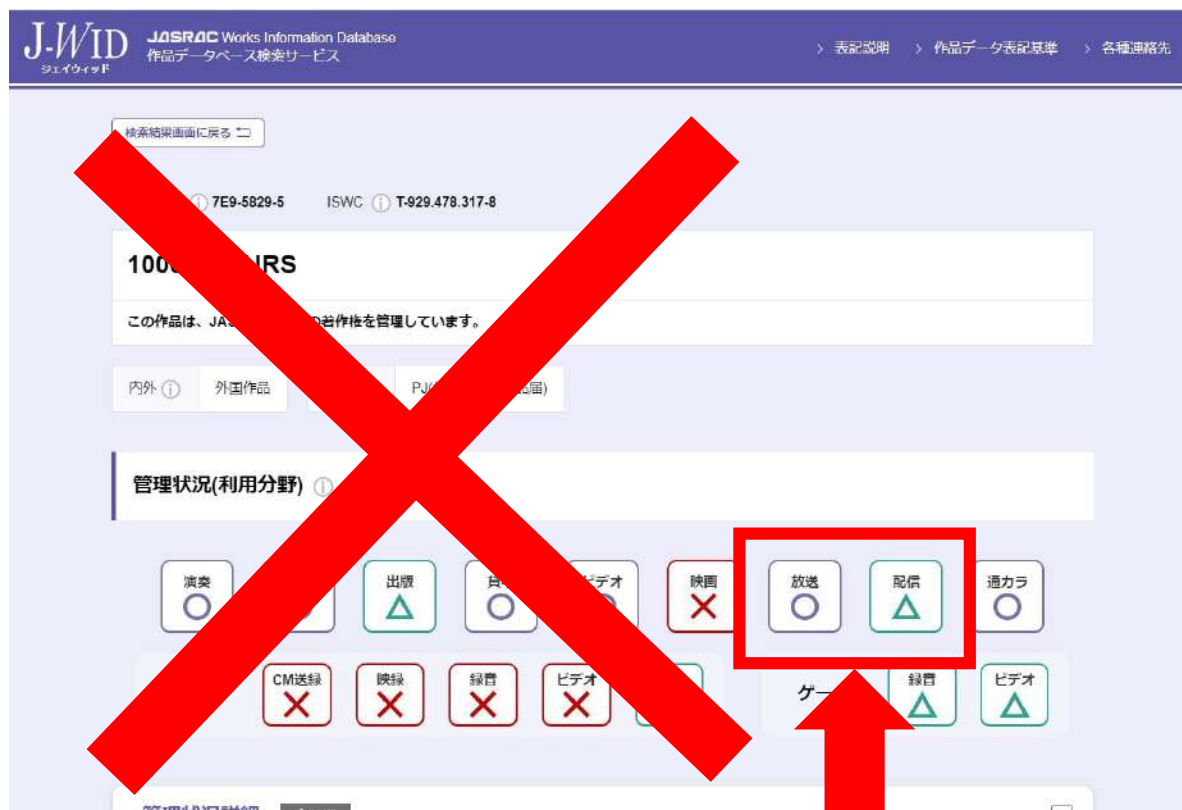

### 検索画面

作品利用に関する重要なお知らせ >

作品コード (完全一致) ①

ISWC (完全一致) ①

作品タイトル ①

前方一致で ▾

全て  正題に限定

著作者名 ①

前方一致で ▾

出版者名 ①

前方一致で ▾

アーティスト名 ①

中間一致

検索対象作品 ①

全て  内国作品  外国作品

クリア

再検索

作品タイトルを入力

放送・配信をチェック  
 ※放送○、配信×のため使用NG

放送・配信をチェック  
 ※放送○、配信△も使用NG

**放送・配信がどちらから×もしくは△は使用NG**

放送・配信をチェック  
 ※放送○、配信○のため使用OK