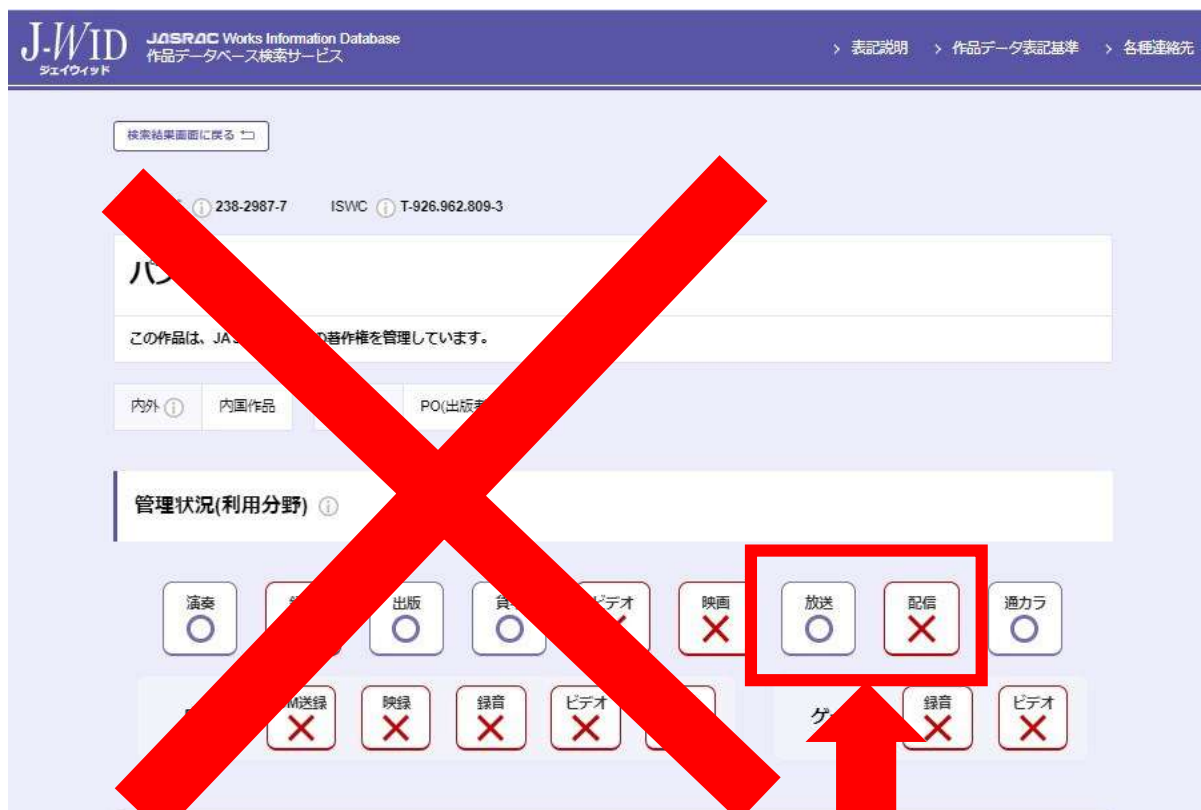

前方一致で ▾

出版者名 ①

前方一致で ▾

アーティスト名 ①

中間一致

検索対象作品 ①

全て  内国作品  外国作品

クリア

再検索

作品タイトルを入力

放送・配信をチェック  
 ※放送○、配信×のため使用NG

放送・配信をチェック  
 ※放送○、配信△も使用NG

**放送・配信がどちらから×もしくは△は使用NG**

放送・配信をチェック  
 ※放送○、配信○のため使用OK