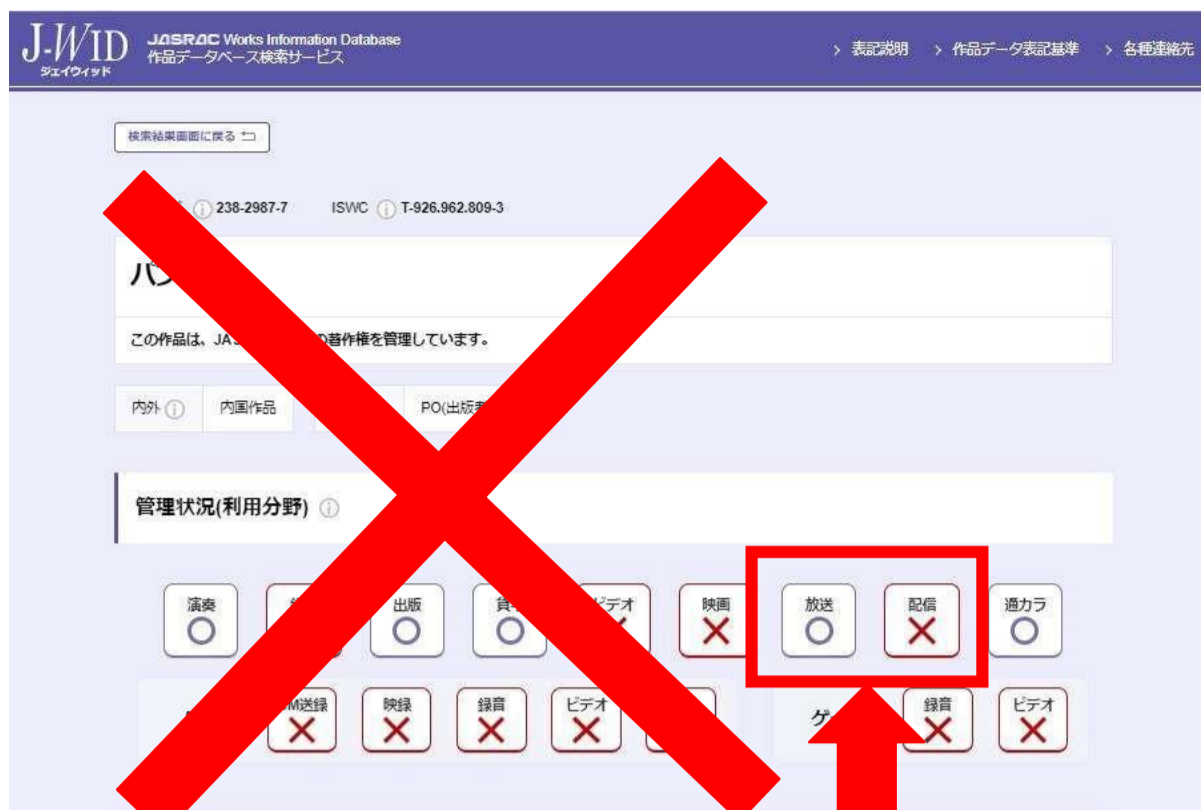

作品タイトル ①

前方一致で 全て 正題に限定

著作者名 ①

前方一致で

出版者名 ①

前方一致で

アーティスト名 ①

中間一致

検索対象作品 ①

全て 内国作品 外国作品

クリア

再検索

作品タイトルを入力

放送・配信をチェック
 ※放送○、配信×のため使用NG

放送・配信をチェック
 ※放送○、配信△も使用NG

放送・配信のどちらかが×もしくは△は使用NG