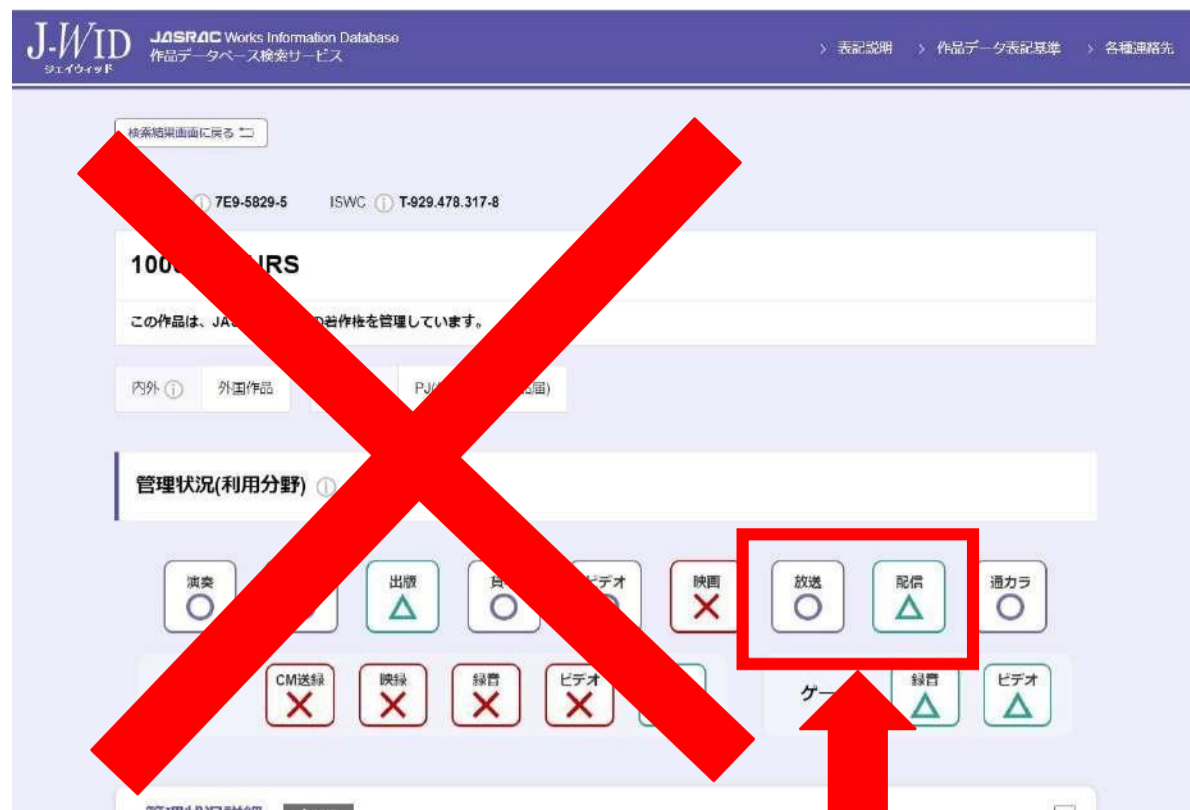

作品タイトル ①

前方一致で 全て 正題に限定

著作者名 ①

前方一致で

出版者名 ①

前方一致で

アーティスト名 ①

中間一致

検索対象作品 ①

全て 内国作品 外国作品

クリア

再検索

作品タイトルを入力

放送・配信をチェック
 ※放送○、配信×のため使用NG

放送・配信をチェック
 ※放送○、配信△も使用NG

放送・配信のどちらかが×もしくは△は使用NG