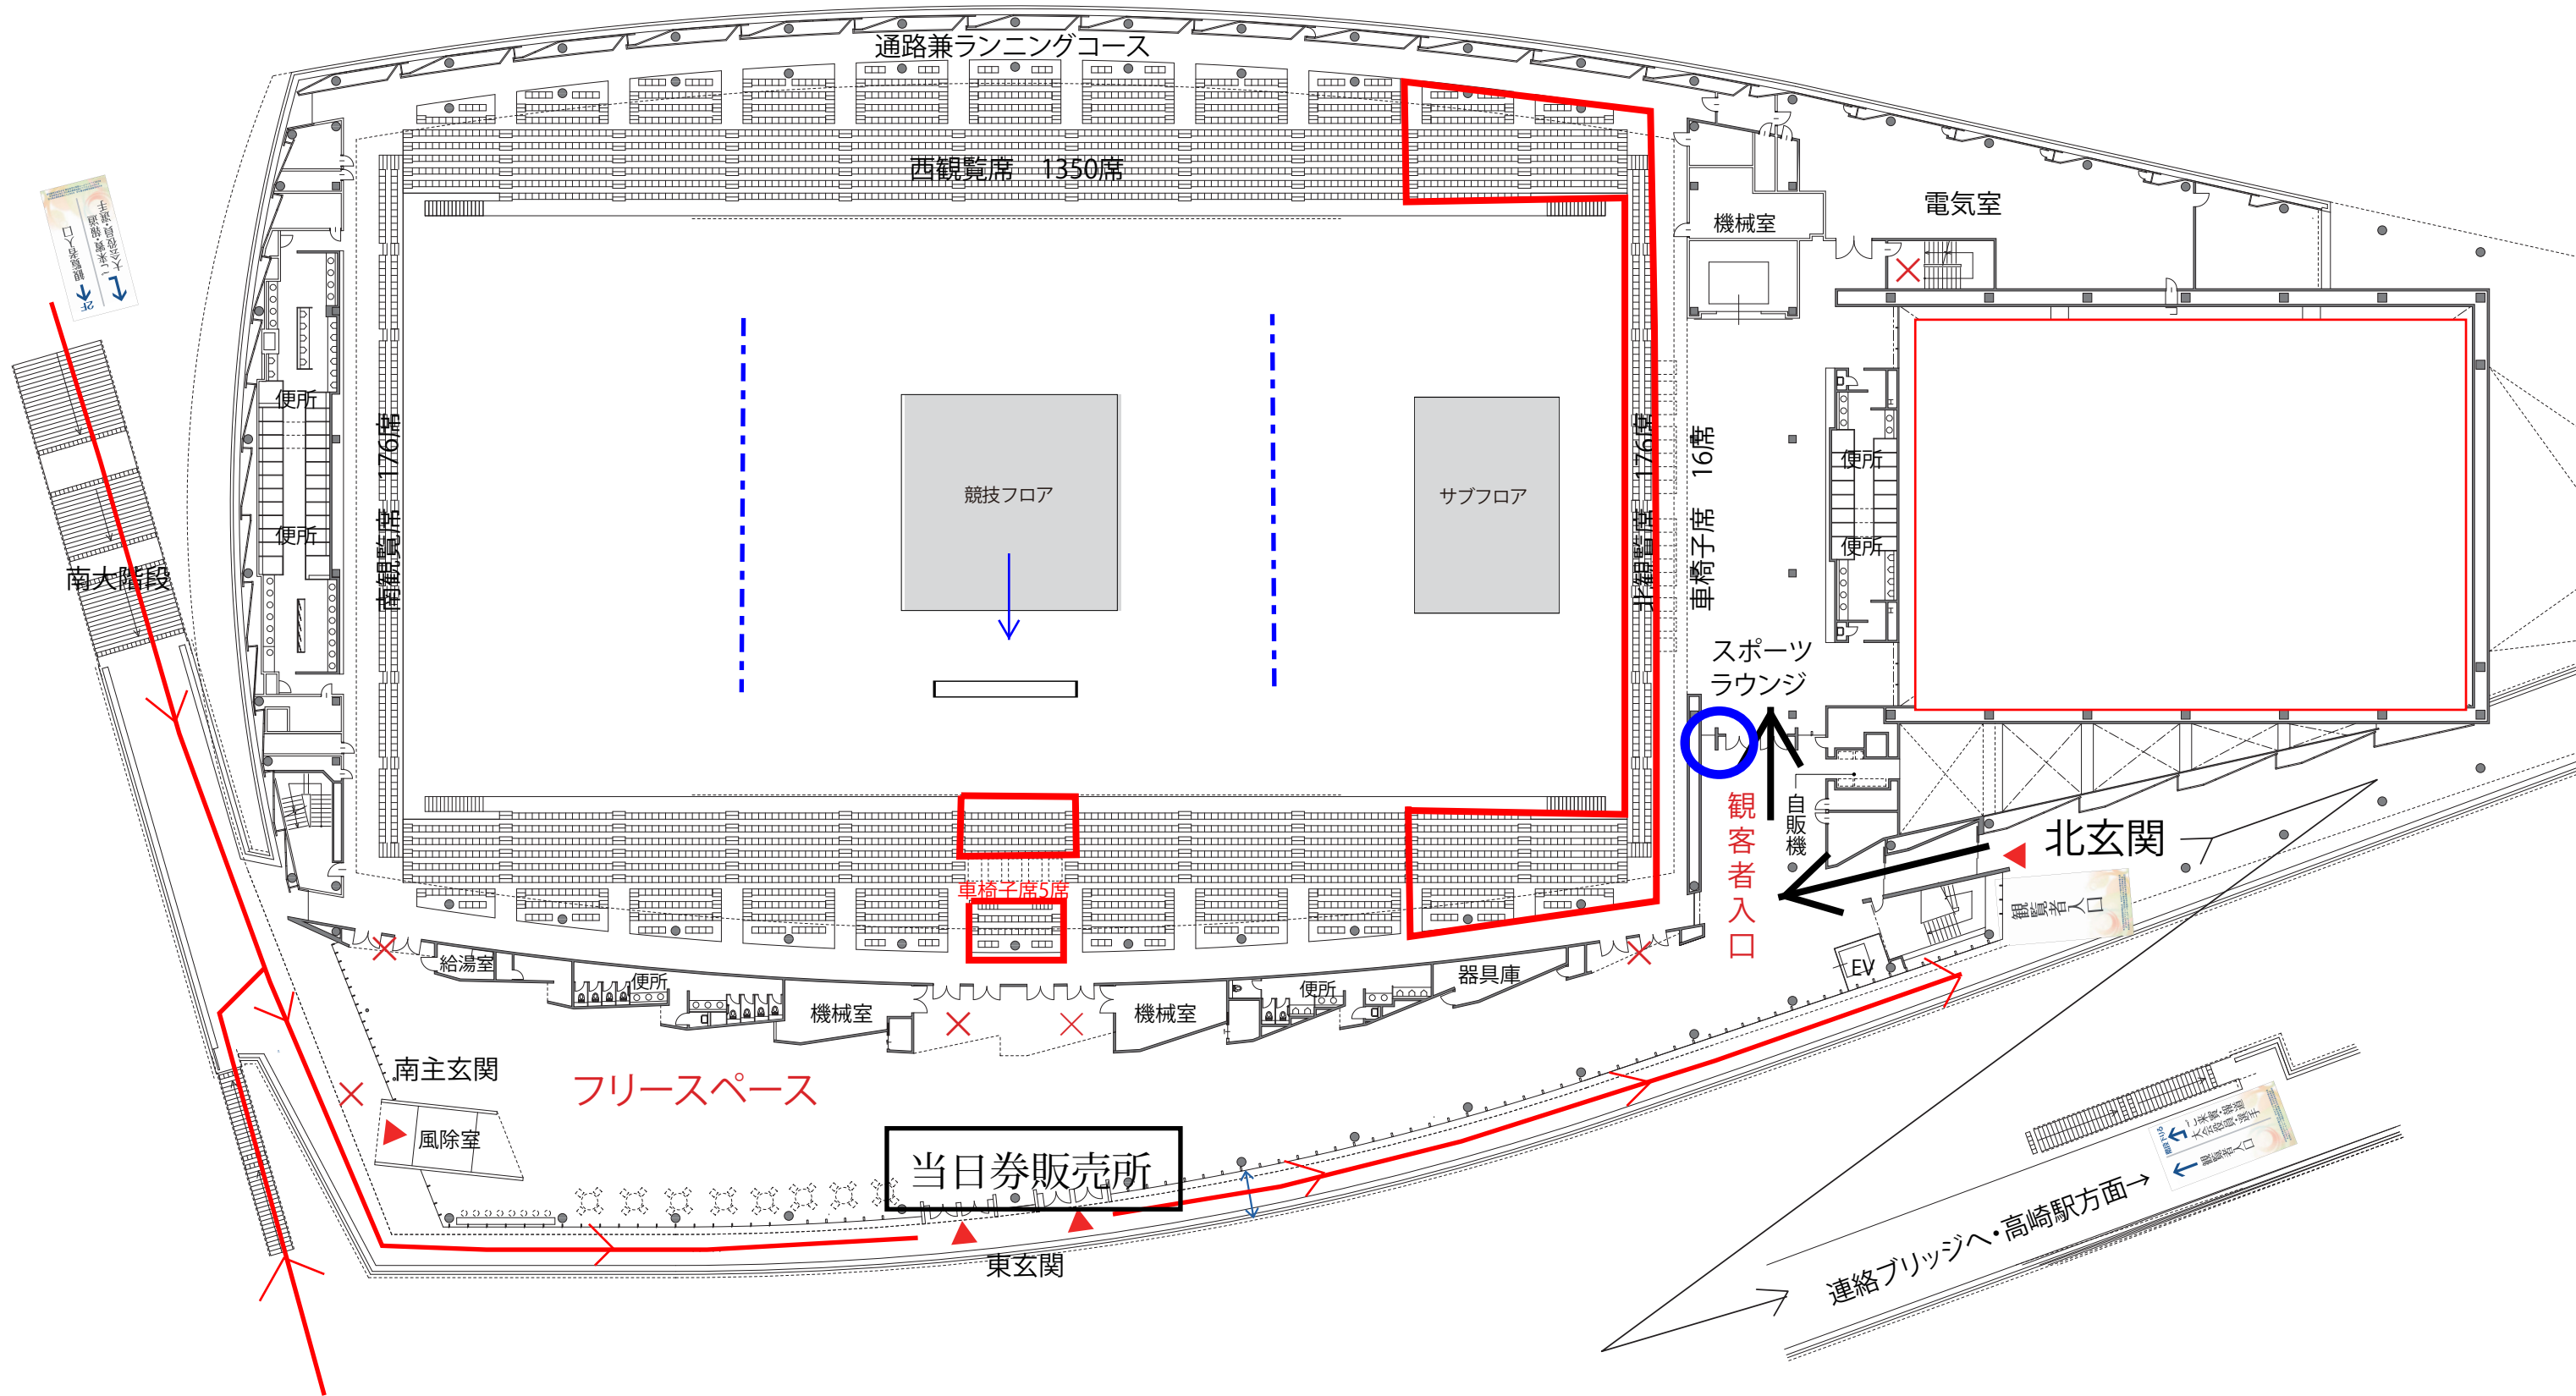

※観客席出入り口は、北側のみとなります。

※急遽内容の変更があることもございます。

シャトルバス停留場

着席不可

フェンス

演技向き

北側への経路

ここからチケットが必要です