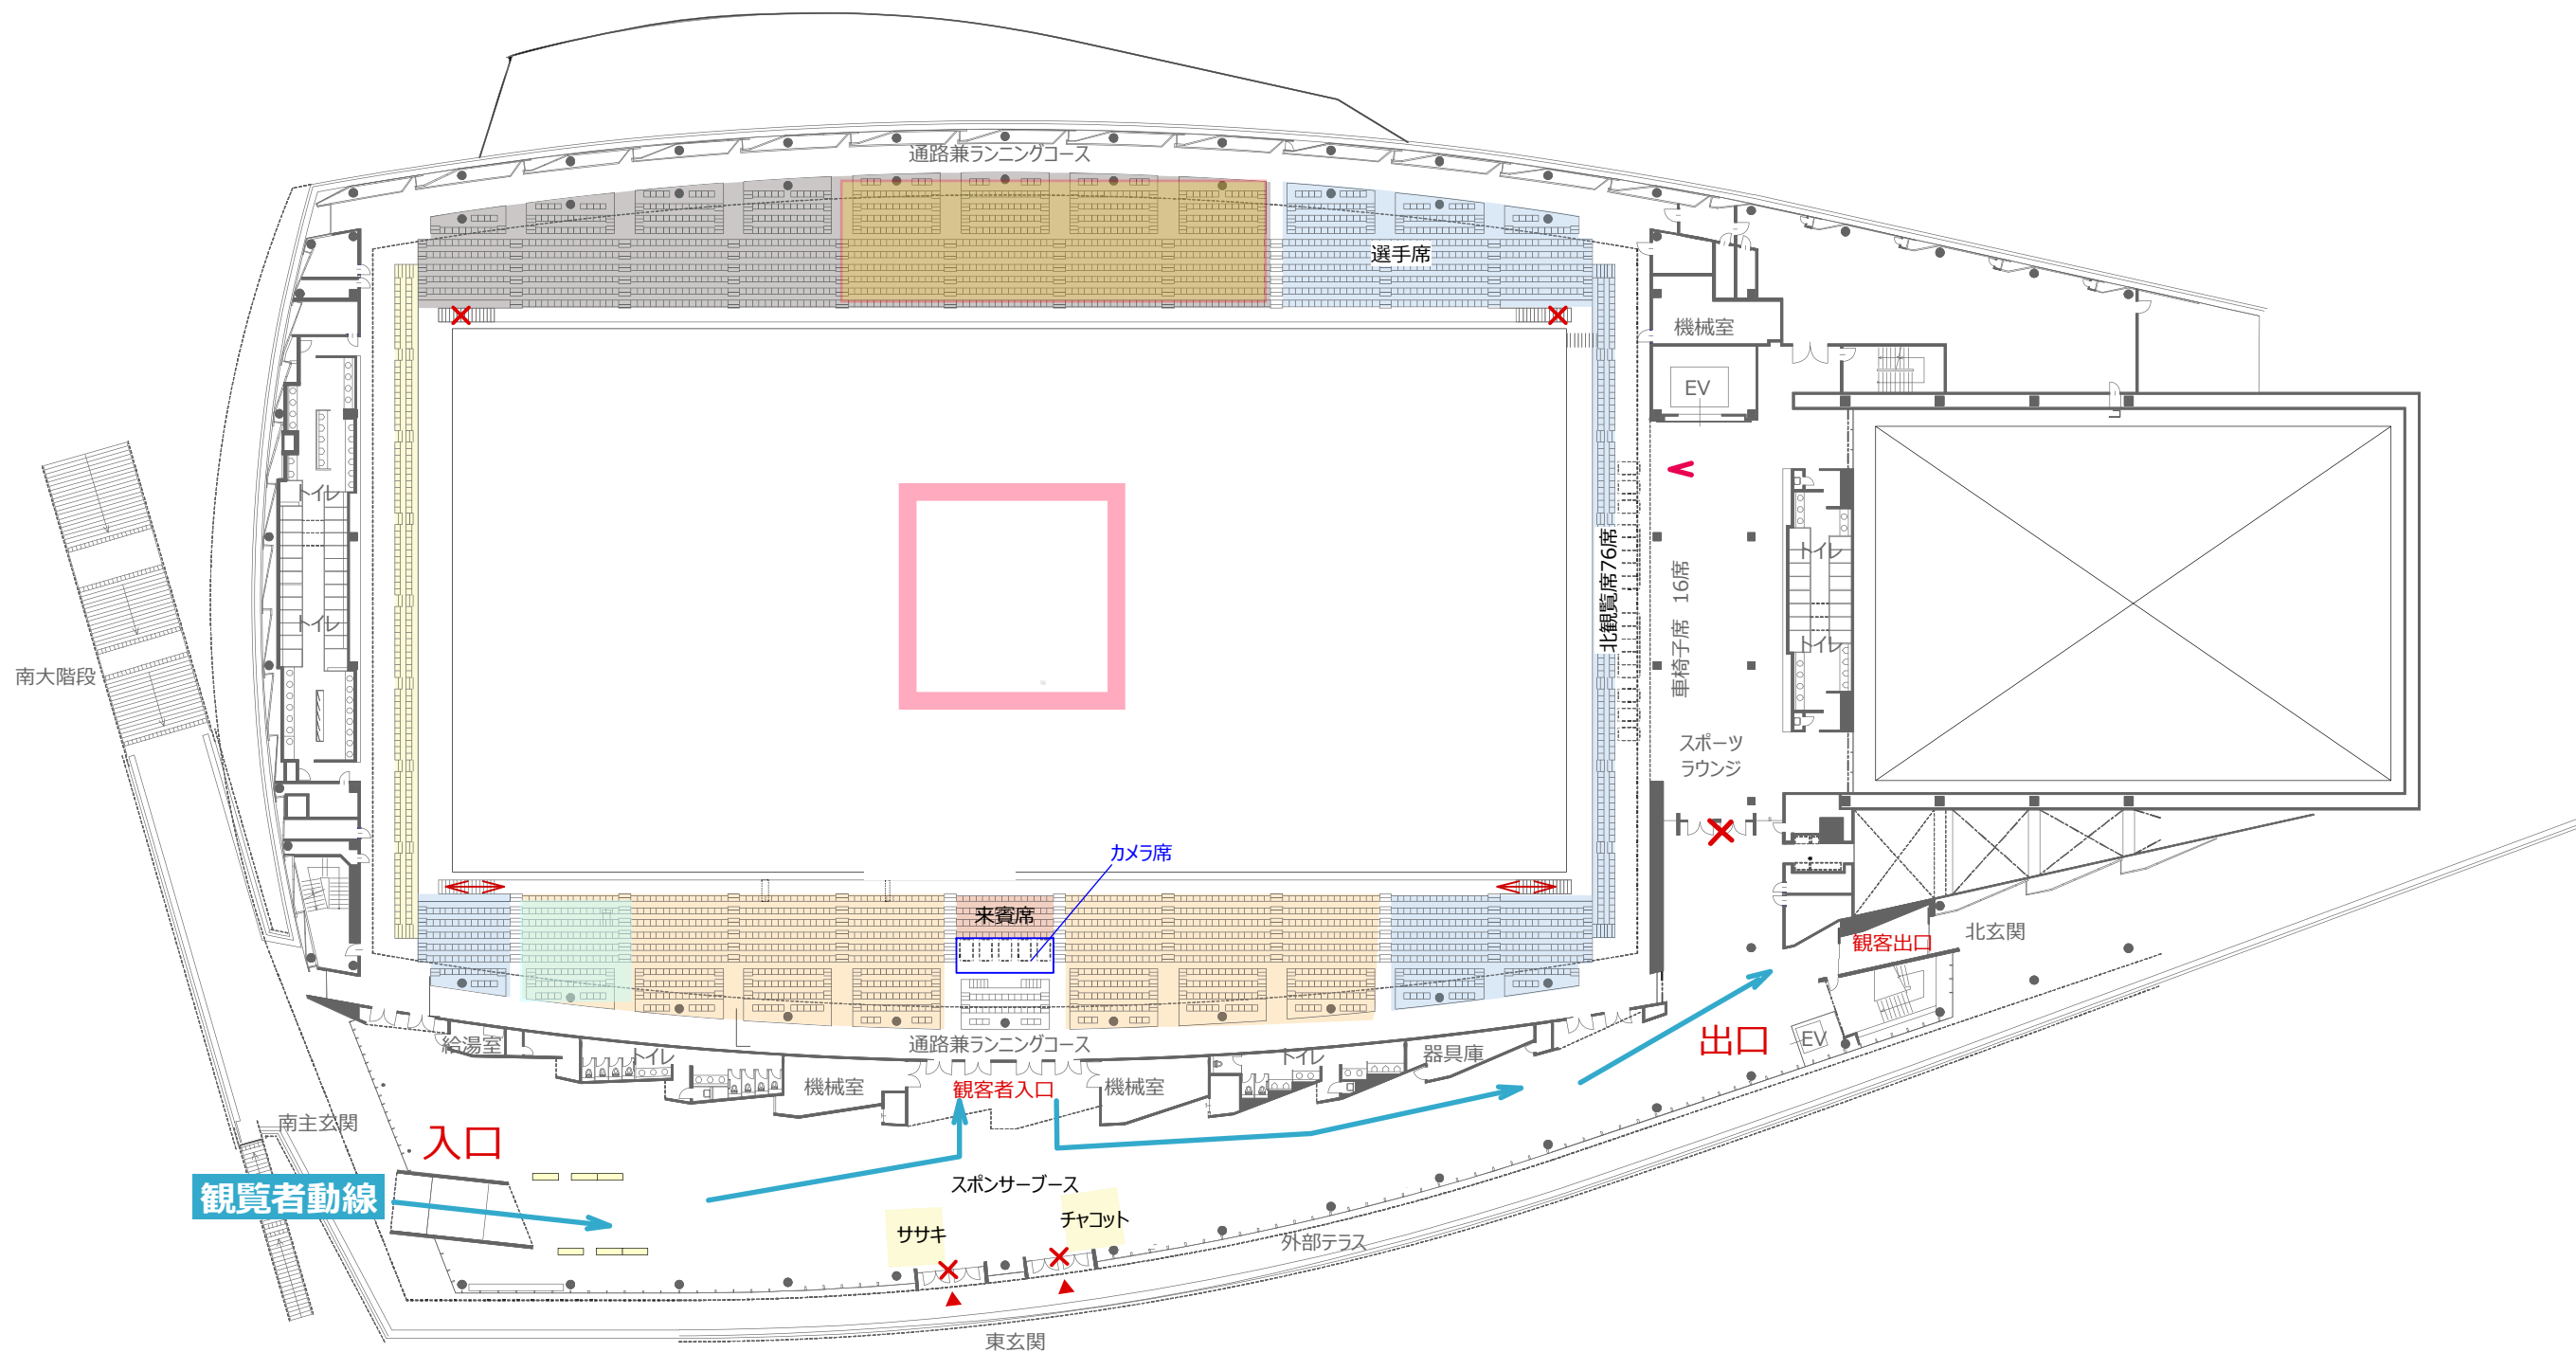

# 2022新体操日本代表選考会

- 今大会は、「入口専用」、「出口専用」と別れております。
- 場内では飲食可能ですが黙食にご協力下さい。
- ごみはお持ち帰り下さい。