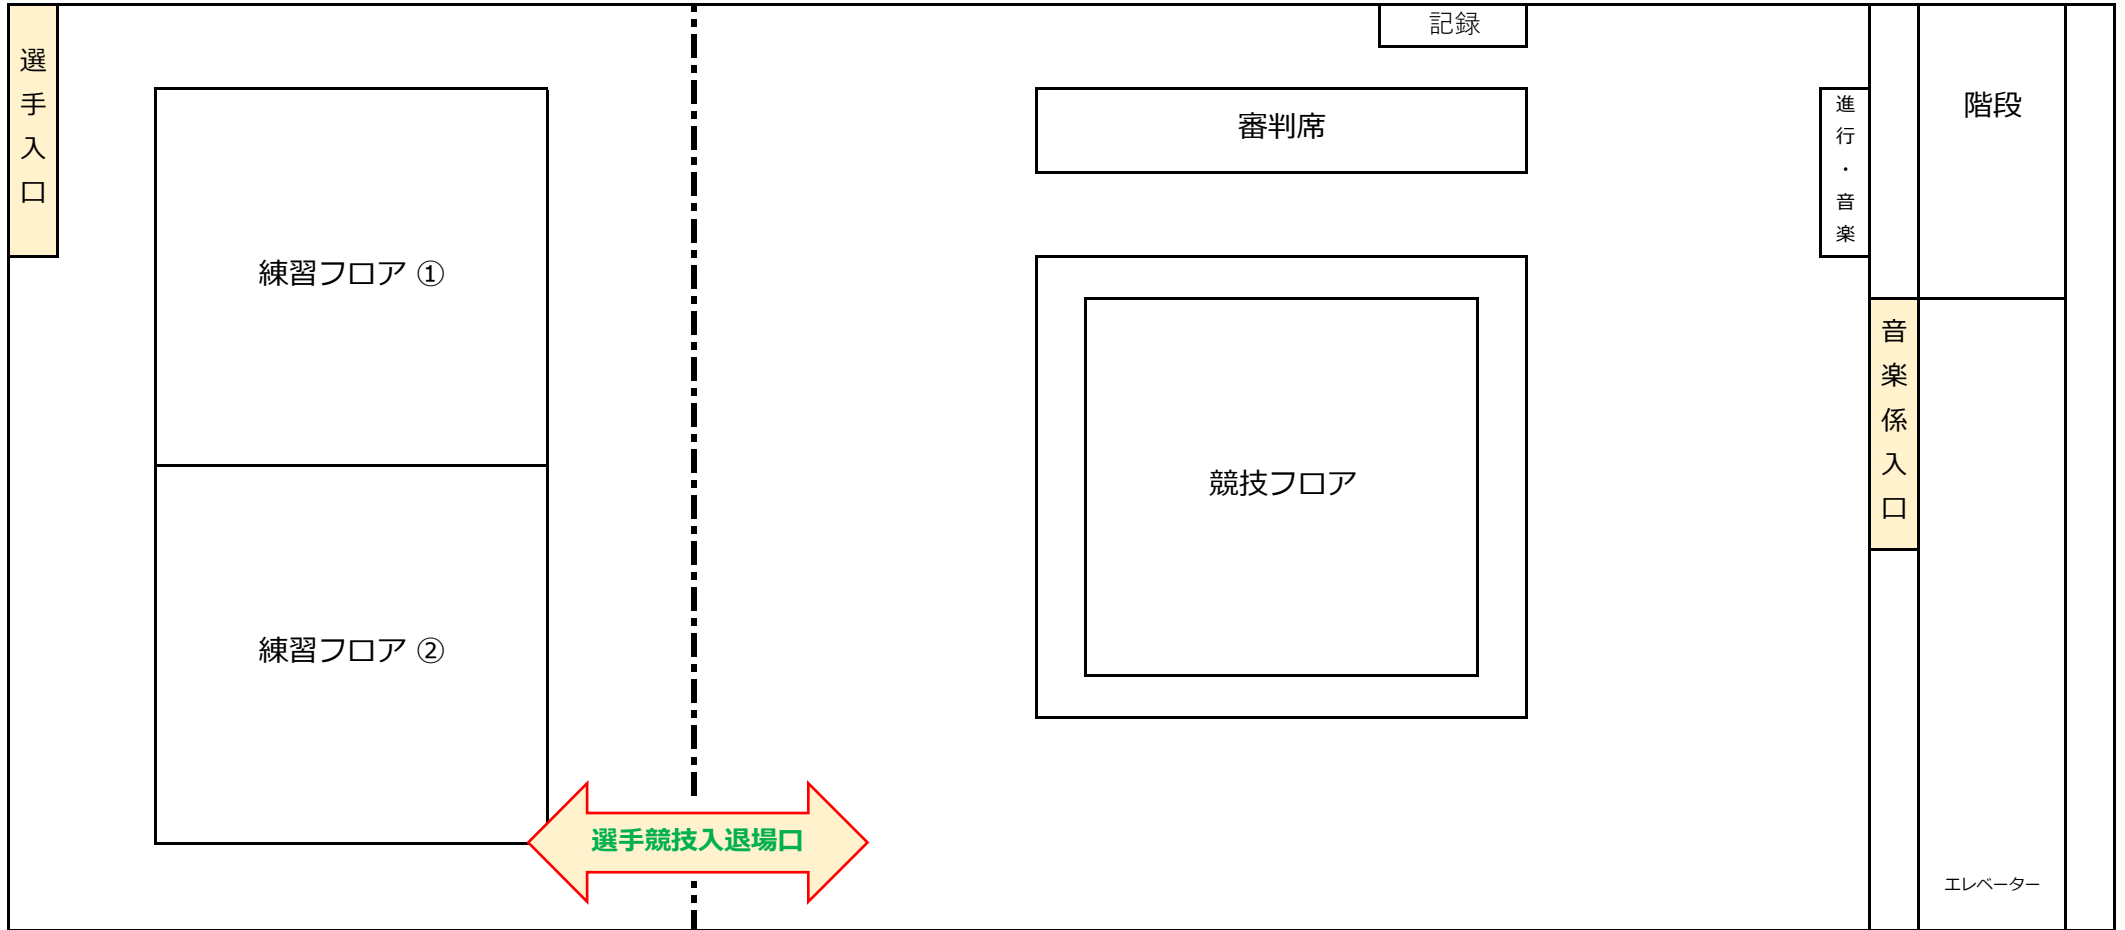

2023 新体操コントロールシリーズ 第1戦 会場案内図

【各階案内】
B1階：競技メインアリーナ（選手）
1階：入退館口・受付・観客席
3階：更衣室

大学構内への入場は
こちらの門をご利用
下さい。

【本会場（藤村スポーツセンターAアリーナ地下1階）会場図】

【本会場（藤村スポーツセンターAアリーナ1階）会場図】