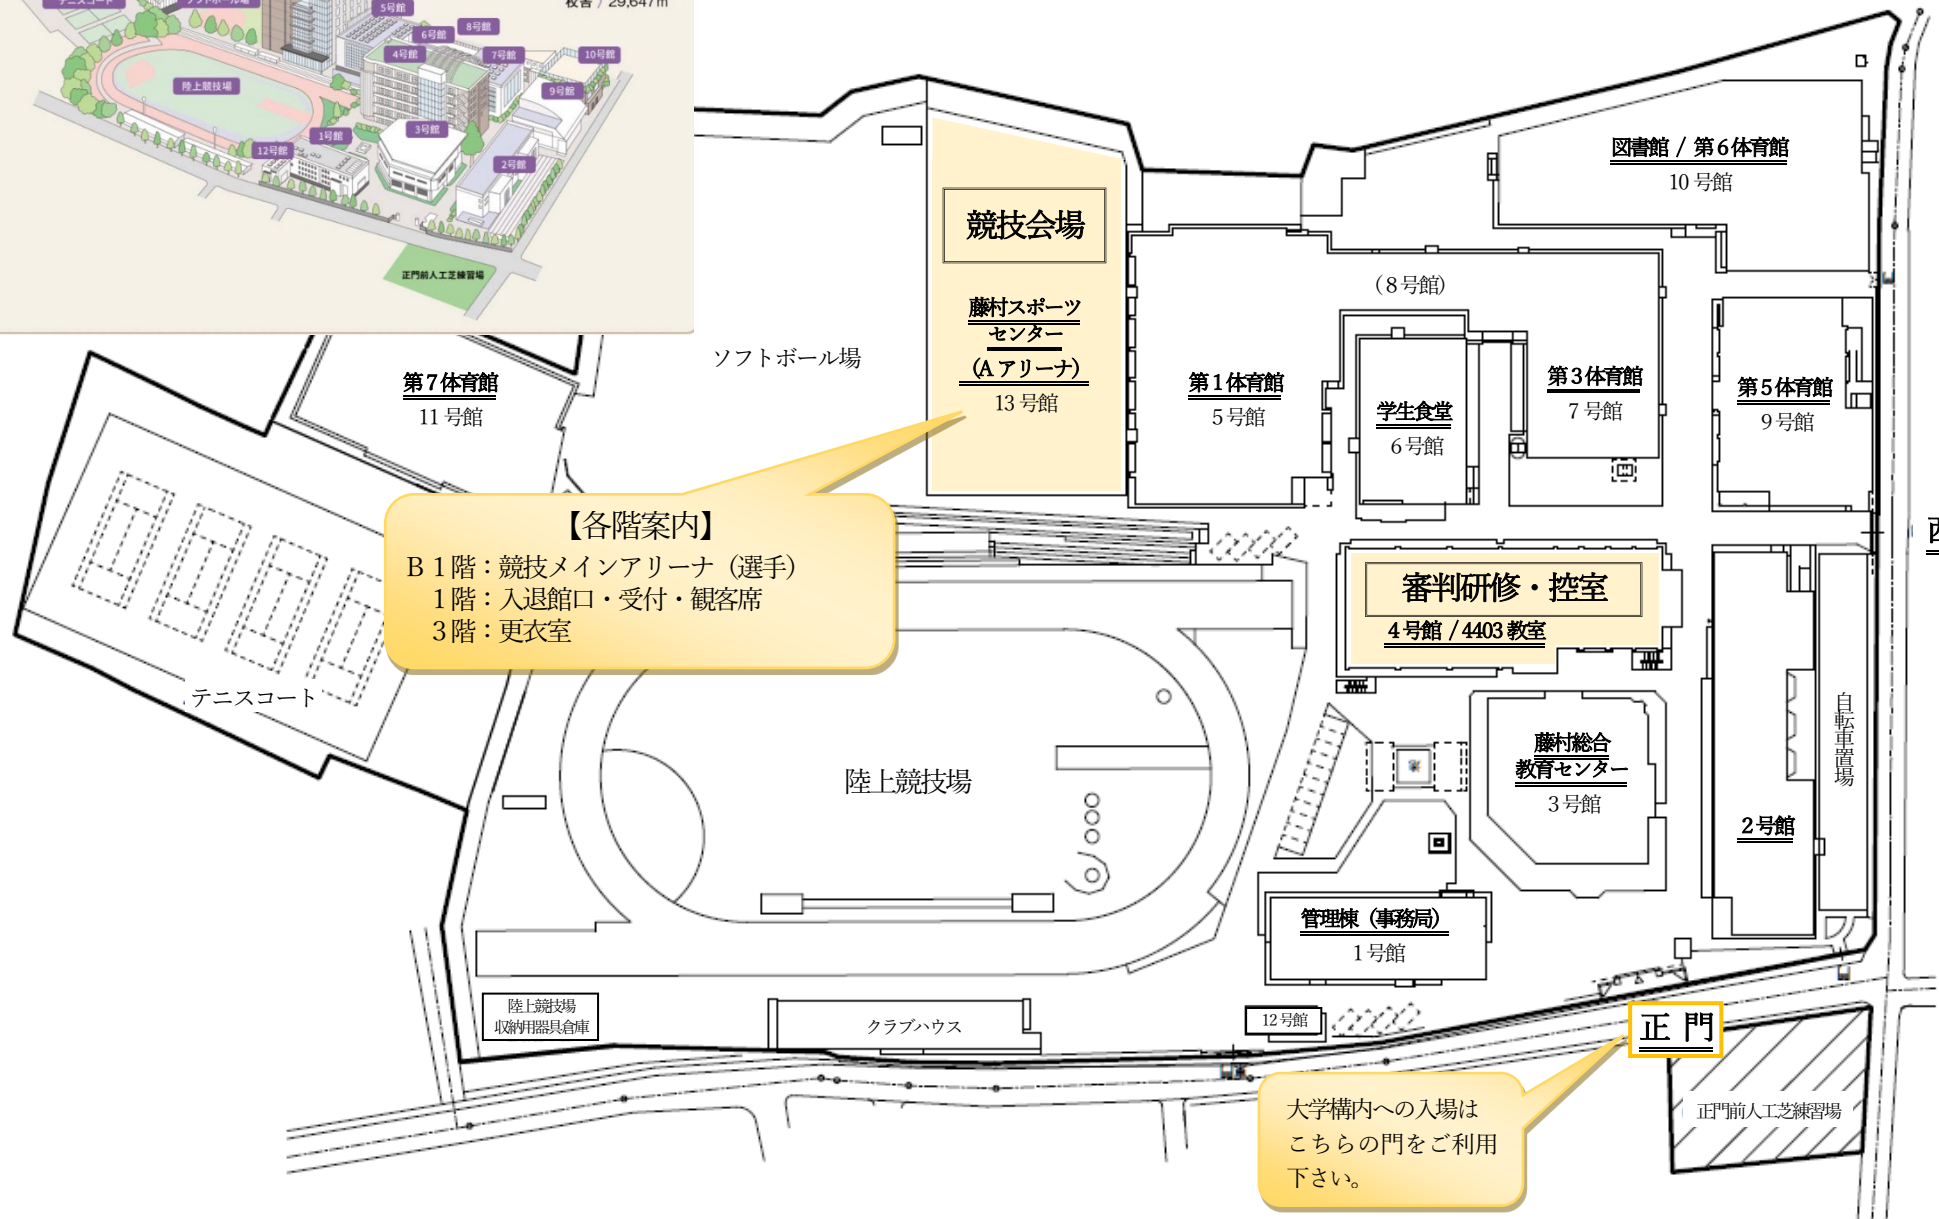

2023 新体操コントロールシリーズ 第1戦 会場案内図

【各階案内】
B1階：競技メインアリーナ（選手）
1階：入退館口・受付・観客席
3階：更衣室

大学構内への入場は
こちらの門をご利用
下さい。

【本会場（藤村スポーツセンターAアリーナ地下1階）会場図】

【本会場（藤村スポーツセンターAアリーナ1階）会場図】