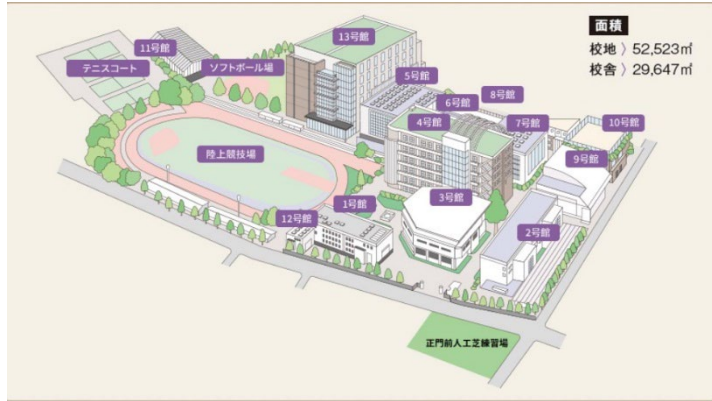

2023 新体操コントロールシリーズ 第1戦 会場案内図

【各階案内】
B1階：競技メインアリーナ（選手）
1階：入退館口・受付・観客席
3階：更衣室

大学構内への入場は
こちらの門をご利用
下さい。

【本会場（藤村スポーツセンターAアリーナ地下1階）会場図】

【本会場（藤村スポーツセンターAアリーナ1階）会場図】