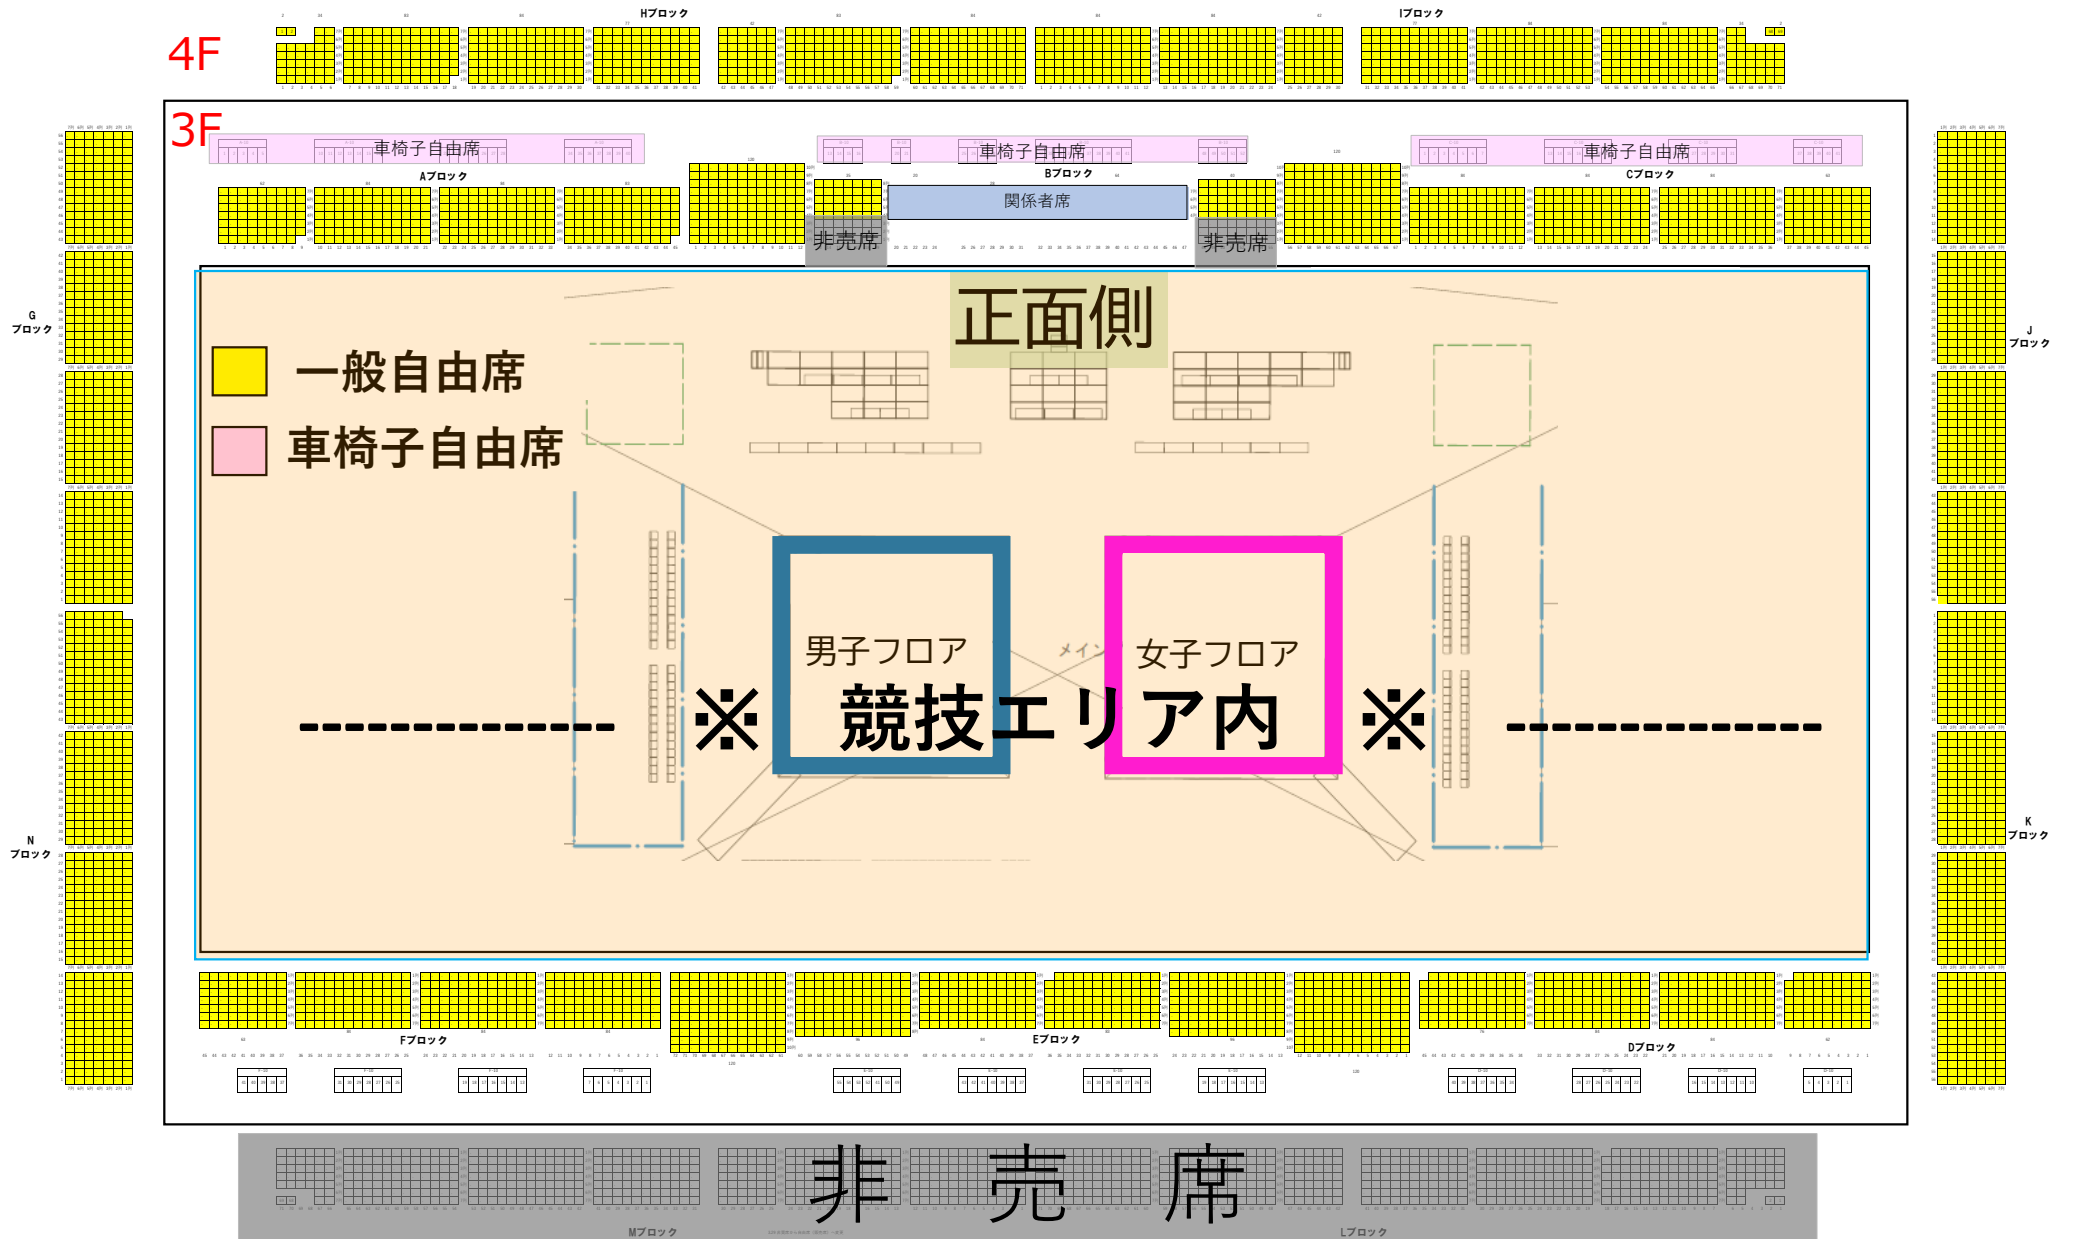

# 第76回全日本新体操選手権大会座席図 10/27-29

※多少見えづらい席もございます