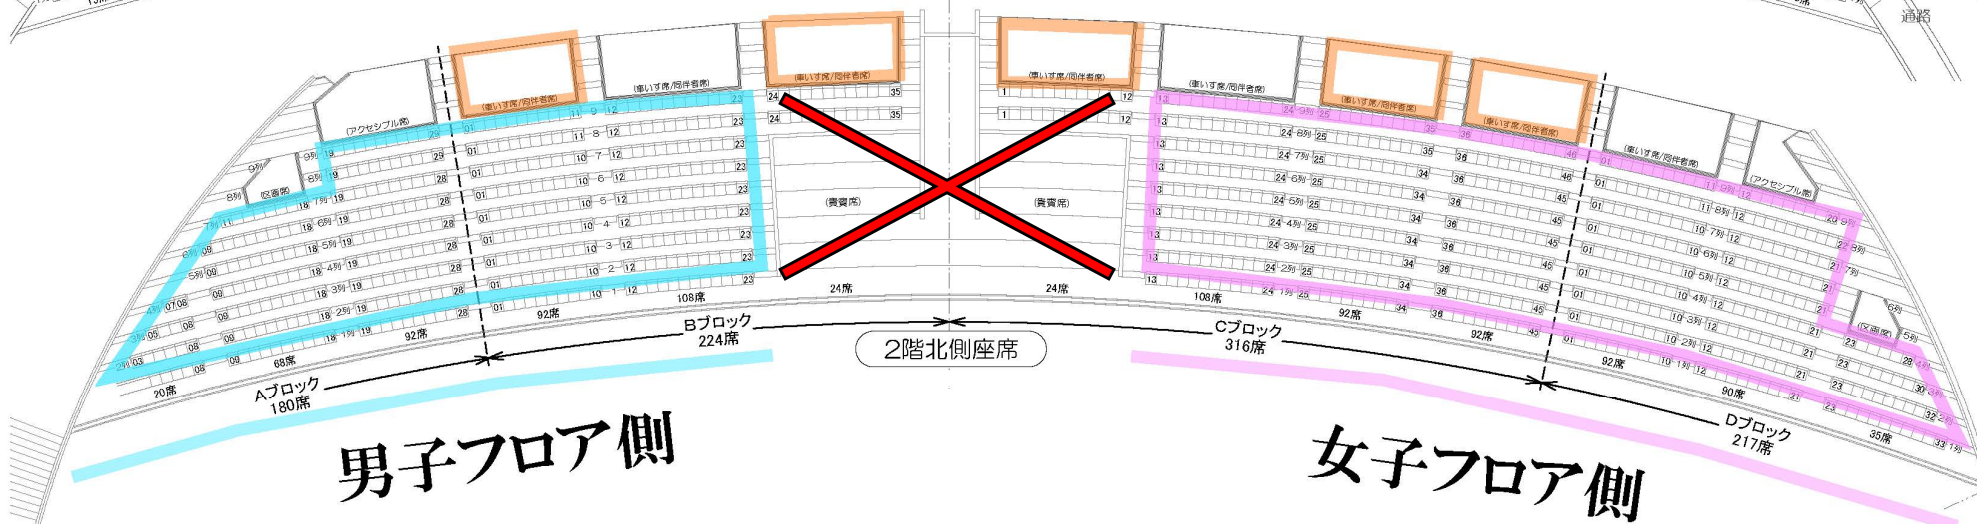

SASAKICUP第21回全日本新体操ユースチャンピオンシップ

第14回男子新体操団体選手権大会

5月26日・27日

千駄ヶ谷駅方面

- 男子フロア側自由席
- 女子フロア側自由席
- 車椅子席
(エリア内自由席)