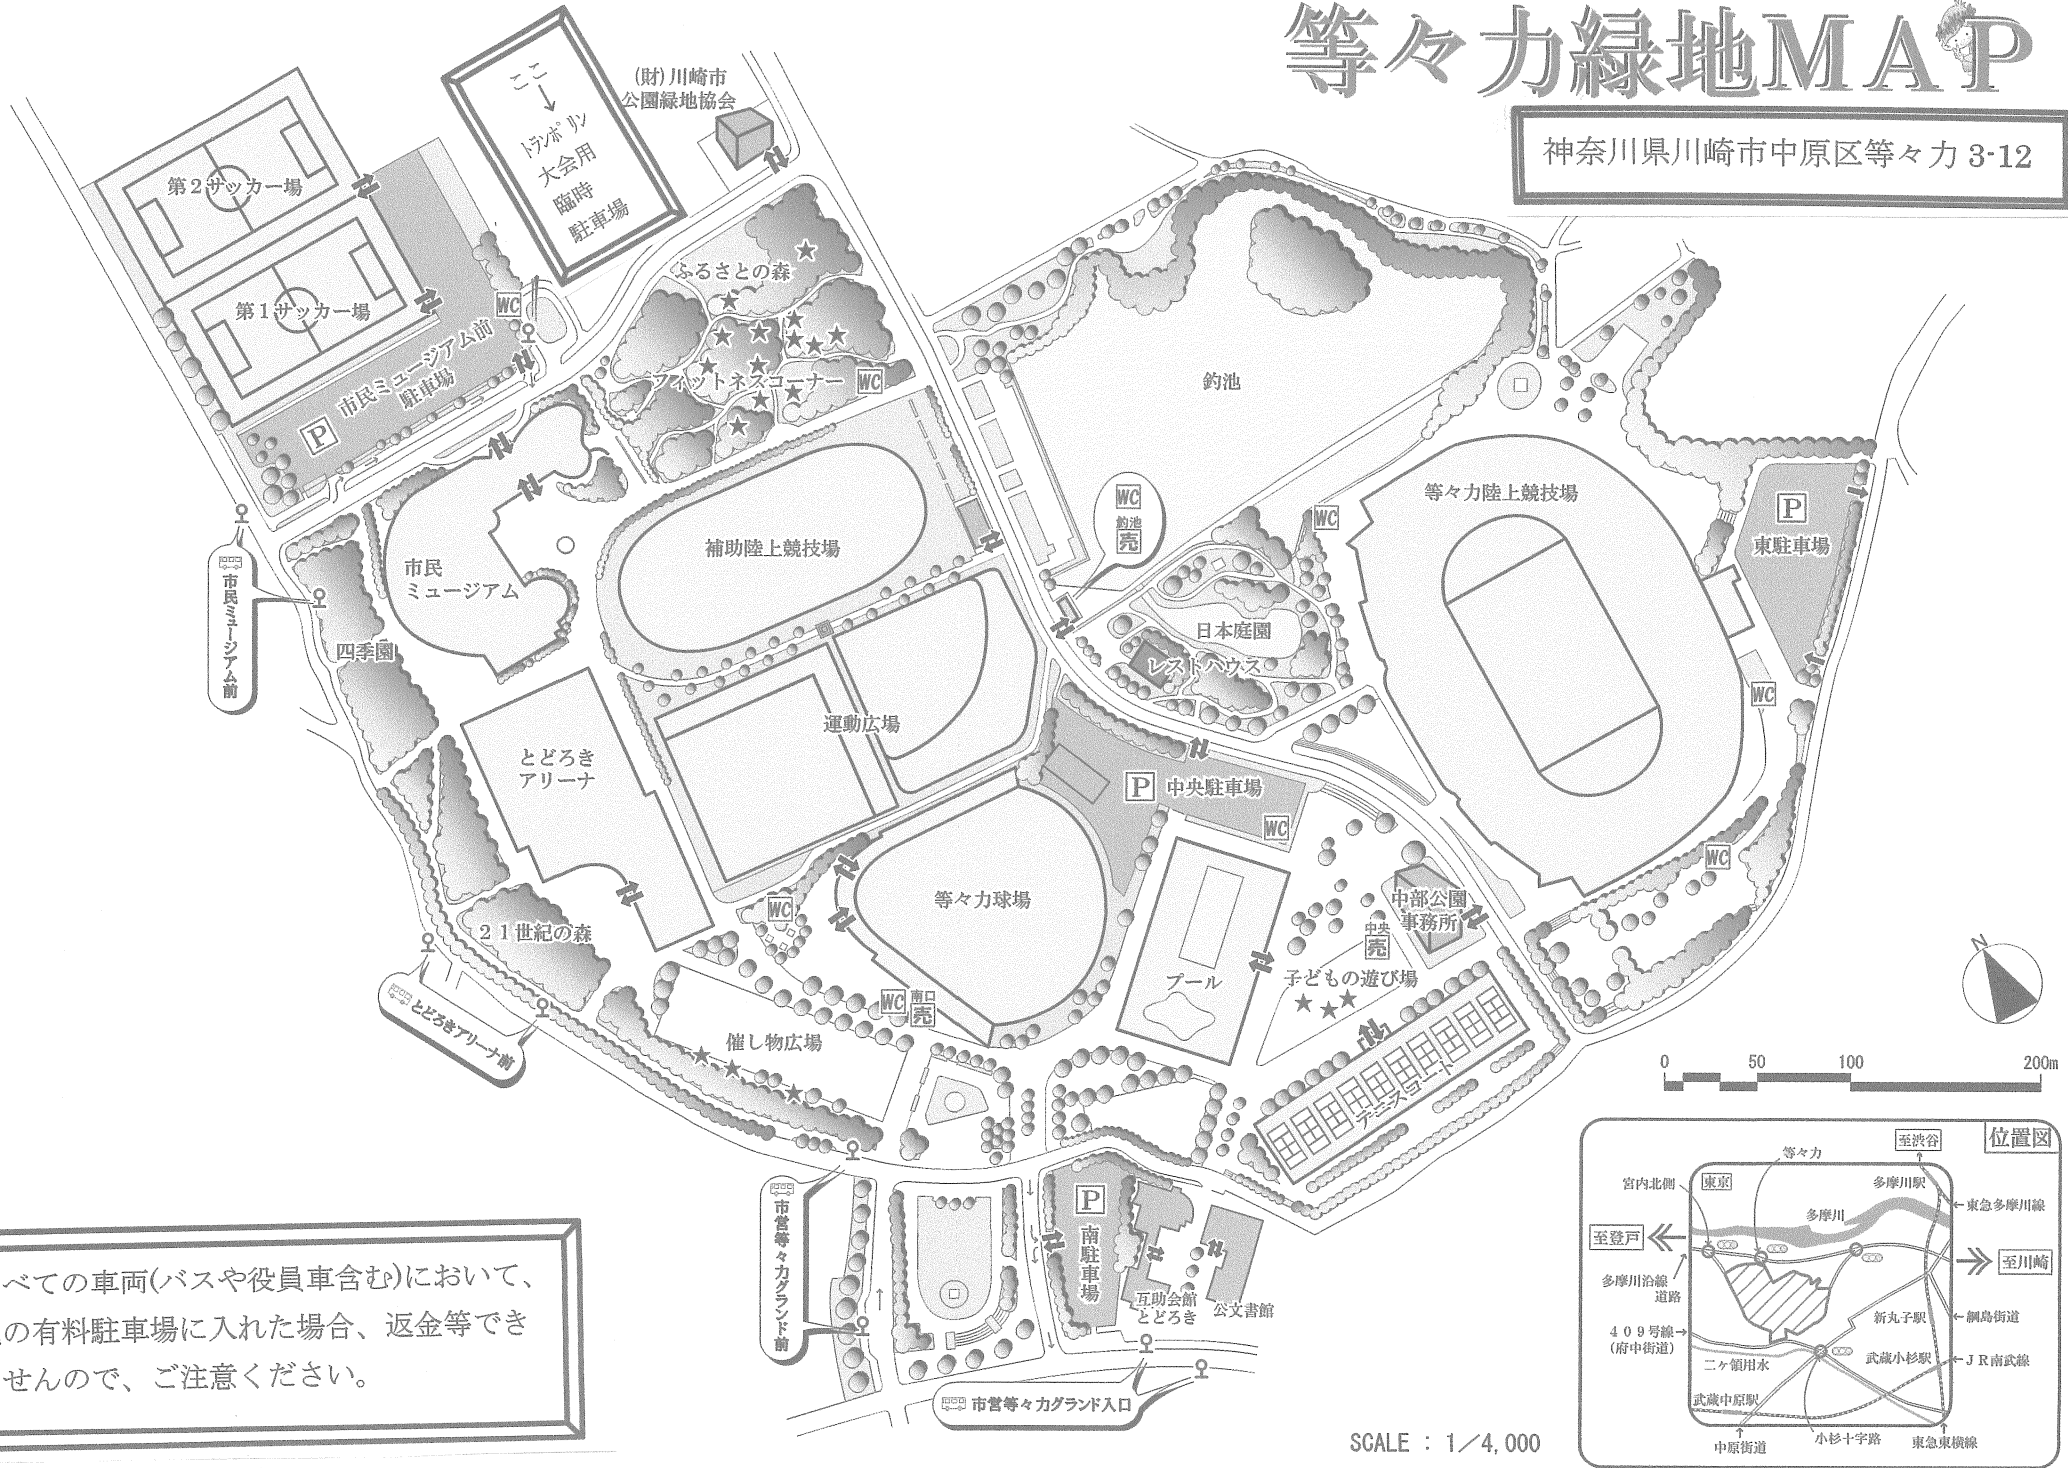

# 等々力緑地MAP

神奈川県川崎市中原区等々力 3-12

すべての車両(バスや役員車含む)において、他の有料駐車場に入れた場合、返金等できませんので、ご注意ください。

SCALE : 1 / 4,000